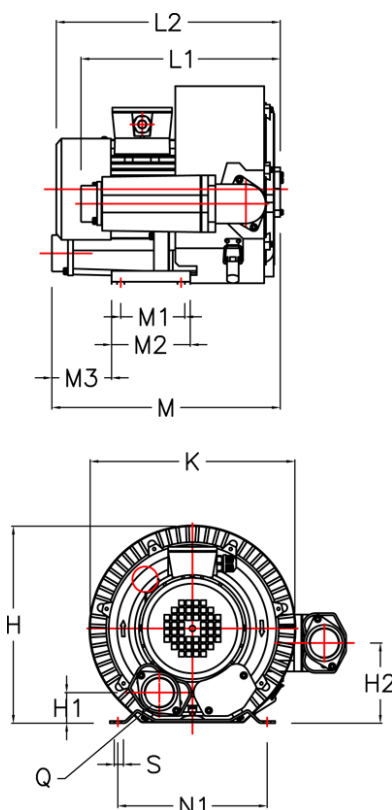

Varenummer: 2761434640011
 Beskrivelse: KLEEblower KB4346 4/4,6 kW
 3x230/400V 50/60Hz Dobbeltkammer

Mål

H = 374	M2 = 155
H1 = 47	M3 = 123
H2 = 140	N1 = 260
K = 369	Q = 2-PF 2" (NPT 2")
L1 = 365	S = 4 x Ø14
L2 = 458	Støjniveau dB 50/60Hz = 74/77
M = 407	
M1 = 115	